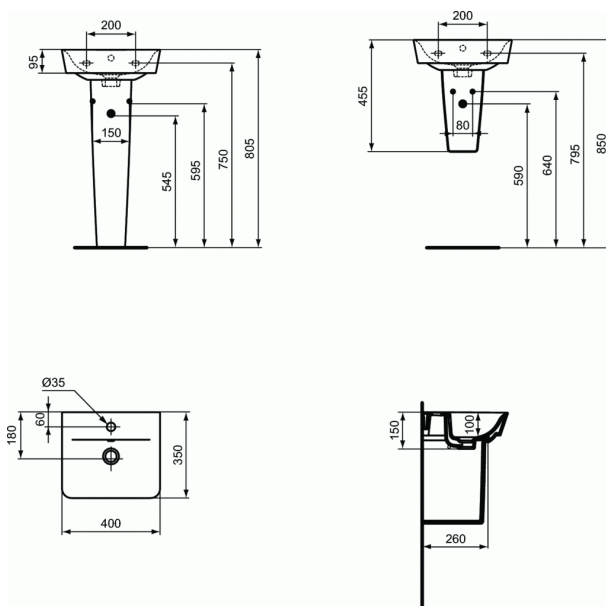

Cod produs E0307

CONNECT AIR

Lavoar suspendat 40 x35 cm negru mat

Lavoar suspendat 40 x35 cm negru mat

Lavoar pentru spalat pe maini CUBE 40 cm

cu orificiu pentru baterie

in cutie de carton

EN 14688

se combina cu: picior mic E034601, semipicior mic E034501

sau individual numai cu sifon estetic

01 - Alb European (in cutie de carton)

FINISAJ*

V3

* V3 = Negru mat

PRODUSE RECOMANDATE

Semipicior-mic